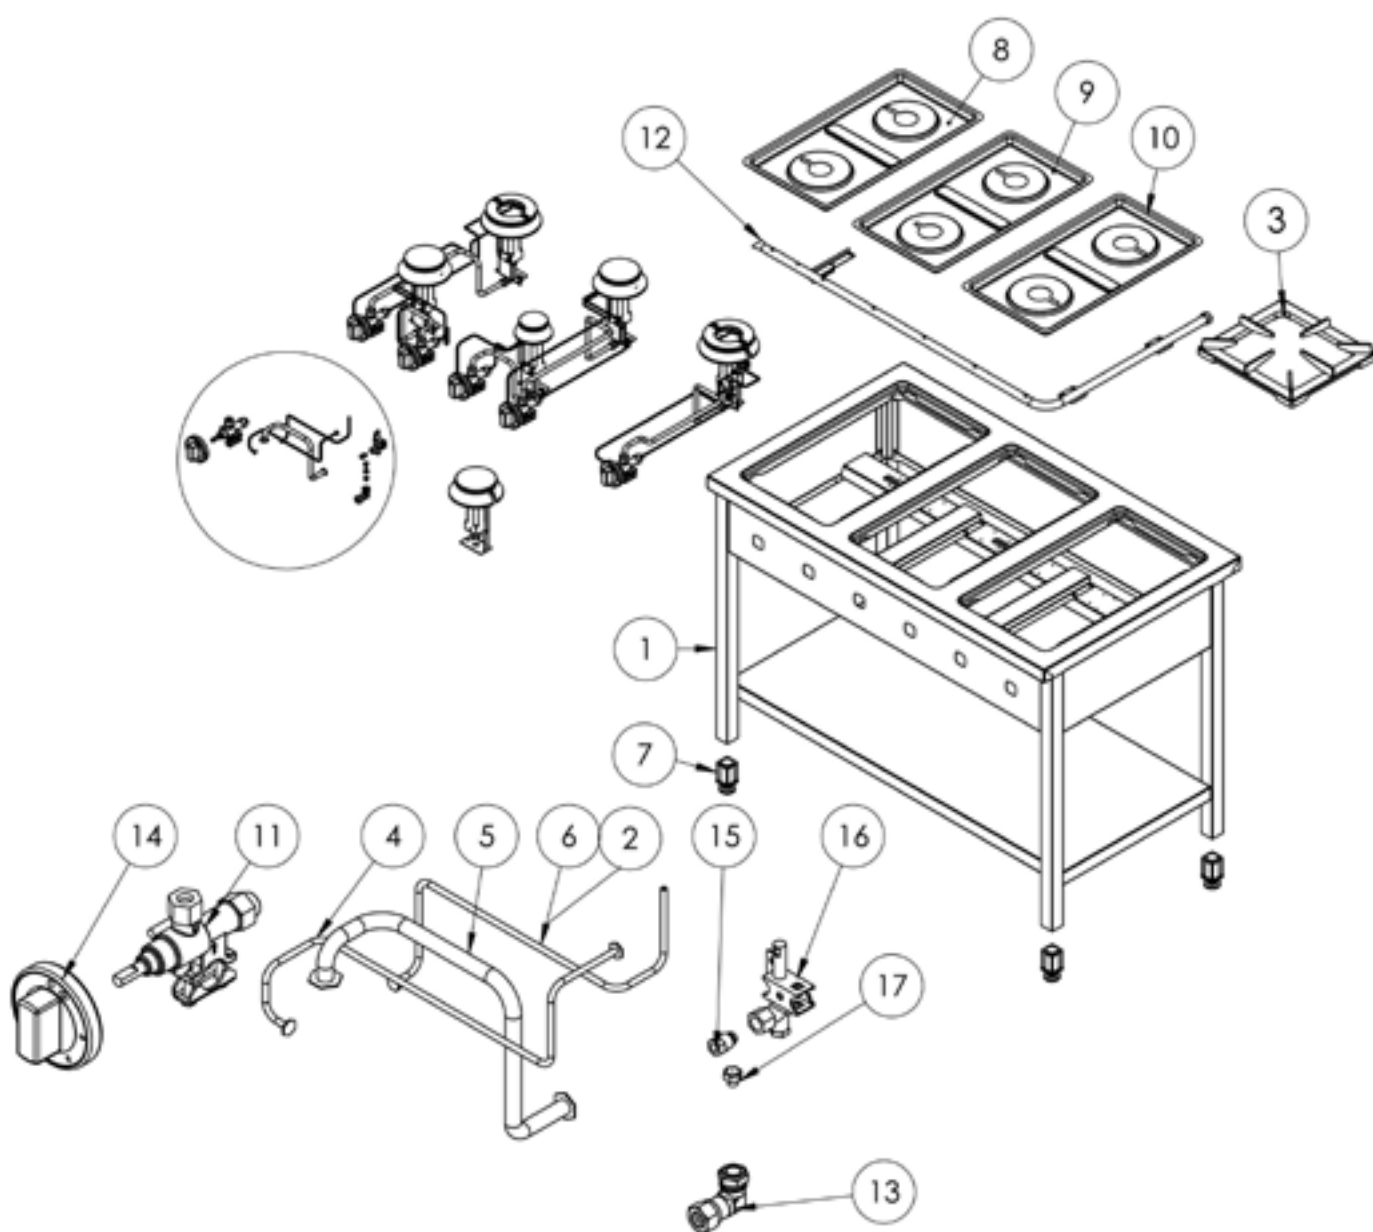

kuchnia gazowa, 4-palnikowa, 900 mm, 24.0 kW, G30

Kod katalogowy: 999533

Nr części (V nr rys. nr części z rysunku)	Nazwa	Kod
V999533V03-01	Korpus	
V999533V03-02	Termopara 600	C008081
V999533V03-03	Ruszt 360x360	C010247
V999533V03-04	Rura miedziana fi6	
V999533V03-05	Rura miedziana fi10	
V999533V03-06	Termopara 800	C009004
V999533V03-07	Stopka 40x40	C001991
V999533V03-08	Misa lewa	C010248
V999533V03-09	Nie dotyczy tego modelu produktu	
V999533V03-10	Misa prawa	C010248
V999533V03-11	Zawór	C008801
V999533V03-12	Kolektor	
V999533V03-13	Kolano	C009080
V999533V03-14	Pokrętło	C011161
V999533V03-15	Nakrętka	C010733
V999533V03-16	Palnik pilota	C008078
V999533V03-17	Dysza palnika pilota	C010444
V999533V03-18	Nie dotyczy tego modelu produktu	
V999533V03-19	Nie dotyczy tego modelu produktu	
V999533V03-20	Nie dotyczy tego modelu produktu	
V999533V03-21	Wzmocnienie wspornika palnika pionowego	
V999533V03-22	Nie dotyczy tego modelu produktu	
V999533V03-23	Nie dotyczy tego modelu produktu	
V999533V03-24	Wspornik podstawy dyszy	C009079
V999533V03-25	Korona palnika 5kW	C009053
V999533V03-26	Korpus palnika 5kW	C009054
V999533V03-27	Inżektor 5kW	C010161
V999533V03-28	Wspornik pilota 5	C009081
V999533V03-29	Dysza palnika 5 kw	C007536
V999533V03-30	Korona palnika 7kW	C009040
V999533V03-31	Korpus palnika 7kW	C009027
V999533V03-32	Inżektor 7kW	C009168
V999533V03-33	Wspornik pilota 7	
V999533V03-34	Dysza palnika 7 kw	C007537
V999533V03-35	Nie dotyczy tego modelu produktu	
V999533V03-36	Nie dotyczy tego modelu produktu	

Nr części (V nr rys. nr części z rysunku)	Nazwa	Kod
V999533V03-37	Nie dotyczy tego modelu produktu	
V999533V03-38	Nie dotyczy tego modelu produktu	
V999533V03-39	Nie dotyczy tego modelu produktu	
V999533V03-40	Nie dotyczy tego modelu produktu	
V999533V03-41	Nie dotyczy tego modelu produktu	