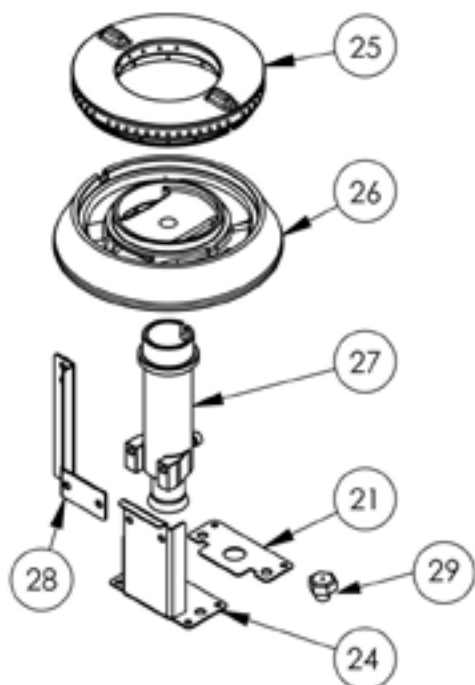

kuchnia gazowa, 4-palnikowa, 900 mm, 24.0 kW, G30

Kod katalogowy: 999533

Nr części (V nr rys. nr części z rysunku)	Nazwa	Kod
V999533V03-01	Korpus	
V999533V03-02	Termopara 600	C008081
V999533V03-03	Ruszt 360x360	C010247
V999533V03-04	Rura miedziana fi6	
V999533V03-05	Rura miedziana fi10	
V999533V03-06	Termopara 800	C009004
V999533V03-07	Stopka 40x40	C001991
V999533V03-08	Misa lewa	C010248
V999533V03-09	Nie dotyczy tego modelu produktu	
V999533V03-10	Misa prawa	C010248
V999533V03-11	Zawór	C008801
V999533V03-12	Kolektor	
V999533V03-13	Kolano	C009080
V999533V03-14	Pokrętło	C011161
V999533V03-15	Nakrętka	C010733
V999533V03-16	Palnik pilota	C008078
V999533V03-17	Dysza palnika pilota	C010444
V999533V03-18	Nie dotyczy tego modelu produktu	
V999533V03-19	Nie dotyczy tego modelu produktu	
V999533V03-20	Nie dotyczy tego modelu produktu	
V999533V03-21	Wzmocnienie wspornika palnika pionowego	
V999533V03-22	Nie dotyczy tego modelu produktu	
V999533V03-23	Nie dotyczy tego modelu produktu	
V999533V03-24	Wspornik podstawy dyszy	C009079
V999533V03-25	Korona palnika 5kW	C009053
V999533V03-26	Korpus palnika 5kW	C009054
V999533V03-27	Inżektor 5kW	C010161
V999533V03-28	Wspornik pilota 5	C009081
V999533V03-29	Dysza palnika 5 kw	C007536
V999533V03-30	Korona palnika 7kW	C009040
V999533V03-31	Korpus palnika 7kW	C009027
V999533V03-32	Inżektor 7kW	C009168
V999533V03-33	Wspornik pilota 7	
V999533V03-34	Dysza palnika 7 kw	C007537
V999533V03-35	Nie dotyczy tego modelu produktu	
V999533V03-36	Nie dotyczy tego modelu produktu	

Nr części (V nr rys. nr części z rysunku)	Nazwa	Kod
V999533V03-37	Nie dotyczy tego modelu produktu	
V999533V03-38	Nie dotyczy tego modelu produktu	
V999533V03-39	Nie dotyczy tego modelu produktu	
V999533V03-40	Nie dotyczy tego modelu produktu	
V999533V03-41	Nie dotyczy tego modelu produktu	