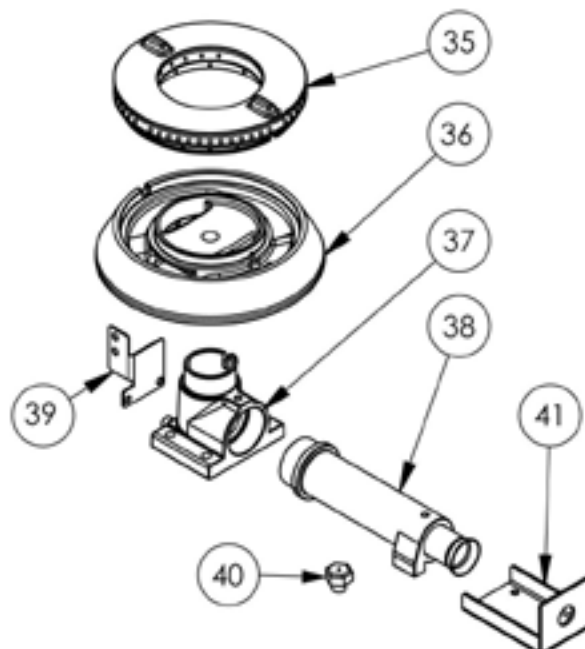

kuchnia gazowa, 4-palnikowa, 900 mm, 24.0 kW, G30

Kod katalogowy: 999533

Nr części (V nr rys. nr części z rysunku)	Nazwa	Kod
V999533V03-01	Korpus	
V999533V03-02	Termopara 600	C008081
V999533V03-03	Ruszt 360x360	C010247
V999533V03-04	Rura miedziana fi6	
V999533V03-05	Rura miedziana fi10	
V999533V03-06	Termopara 800	C009004
V999533V03-07	Stopka 40x40	C001991
V999533V03-08	Misa lewa	C010248
V999533V03-09	Nie dotyczy tego modelu produktu	
V999533V03-10	Misa prawa	C010248
V999533V03-11	Zawór	C008801
V999533V03-12	Kolektor	
V999533V03-13	Kolano	C009080
V999533V03-14	Pokrętło	C011161
V999533V03-15	Nakrętka	C010733
V999533V03-16	Palnik pilota	C008078
V999533V03-17	Dysza palnika pilota	C010444
V999533V03-18	Nie dotyczy tego modelu produktu	
V999533V03-19	Nie dotyczy tego modelu produktu	
V999533V03-20	Nie dotyczy tego modelu produktu	
V999533V03-21	Wzmocnienie wspornika palnika pionowego	
V999533V03-22	Nie dotyczy tego modelu produktu	
V999533V03-23	Nie dotyczy tego modelu produktu	
V999533V03-24	Wspornik podstawy dyszy	C009079
V999533V03-25	Korona palnika 5kW	C009053
V999533V03-26	Korpus palnika 5kW	C009054
V999533V03-27	Inżektor 5kW	C010161
V999533V03-28	Wspornik pilota 5	C009081
V999533V03-29	Dysza palnika 5 kw	C007536
V999533V03-30	Korona palnika 7kW	C009040
V999533V03-31	Korpus palnika 7kW	C009027
V999533V03-32	Inżektor 7kW	C009168
V999533V03-33	Wspornik pilota 7	
V999533V03-34	Dysza palnika 7 kw	C007537
V999533V03-35	Nie dotyczy tego modelu produktu	
V999533V03-36	Nie dotyczy tego modelu produktu	

Nr części (V nr rys. nr części z rysunku)	Nazwa	Kod
V999533V03-37	Nie dotyczy tego modelu produktu	
V999533V03-38	Nie dotyczy tego modelu produktu	
V999533V03-39	Nie dotyczy tego modelu produktu	
V999533V03-40	Nie dotyczy tego modelu produktu	
V999533V03-41	Nie dotyczy tego modelu produktu	