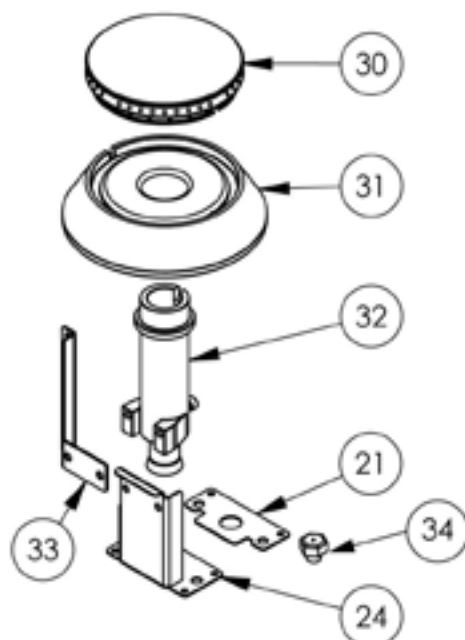

kuchnia gazowa, 4-palnikowa, 900 mm, 24.0 kW, G30

Kod katalogowy: 999533

Nr części (V nr rys. nr części z rysunku)	Nazwa	Kod
V999533V03-01	Korpus	
V999533V03-02	Termopara 600	C008081
V999533V03-03	Ruszt 360x360	C010247
V999533V03-04	Rura miedziana fi6	
V999533V03-05	Rura miedziana fi10	
V999533V03-06	Termopara 800	C009004
V999533V03-07	Stopka 40x40	C001991
V999533V03-08	Misa lewa	C010248
V999533V03-09	Nie dotyczy tego modelu produktu	
V999533V03-10	Misa prawa	C010248
V999533V03-11	Zawór	C008801
V999533V03-12	Kolektor	
V999533V03-13	Kolano	C009080
V999533V03-14	Pokrętło	C011161
V999533V03-15	Nakrętka	C010733
V999533V03-16	Palnik pilota	C008078
V999533V03-17	Dysza palnika pilota	C010444
V999533V03-18	Nie dotyczy tego modelu produktu	
V999533V03-19	Nie dotyczy tego modelu produktu	
V999533V03-20	Nie dotyczy tego modelu produktu	
V999533V03-21	Wzmocnienie wspornika palnika pionowego	
V999533V03-22	Nie dotyczy tego modelu produktu	
V999533V03-23	Nie dotyczy tego modelu produktu	
V999533V03-24	Wspornik podstawy dyszy	C009079
V999533V03-25	Korona palnika 5kW	C009053
V999533V03-26	Korpus palnika 5kW	C009054
V999533V03-27	Inżektor 5kW	C010161
V999533V03-28	Wspornik pilota 5	C009081
V999533V03-29	Dysza palnika 5 kw	C007536
V999533V03-30	Korona palnika 7kW	C009040
V999533V03-31	Korpus palnika 7kW	C009027
V999533V03-32	Inżektor 7kW	C009168
V999533V03-33	Wspornik pilota 7	
V999533V03-34	Dysza palnika 7 kw	C007537
V999533V03-35	Nie dotyczy tego modelu produktu	
V999533V03-36	Nie dotyczy tego modelu produktu	

Nr części (V nr rys. nr części z rysunku)	Nazwa	Kod
V999533V03-37	Nie dotyczy tego modelu produktu	
V999533V03-38	Nie dotyczy tego modelu produktu	
V999533V03-39	Nie dotyczy tego modelu produktu	
V999533V03-40	Nie dotyczy tego modelu produktu	
V999533V03-41	Nie dotyczy tego modelu produktu	