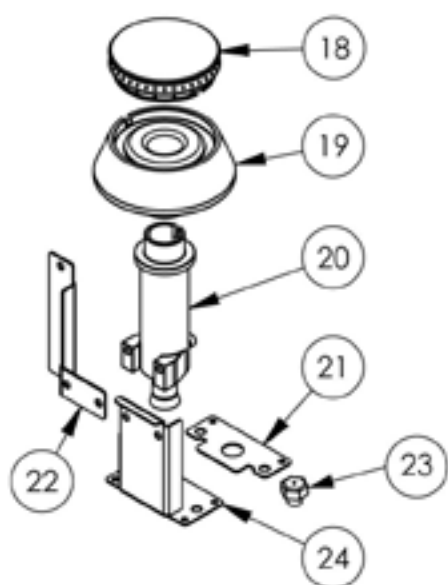

kuchnia gazowa, 4-palnikowa, 900 mm, 24.0 kW, G30

Kod katalogowy: 999533

Nr części (V nr rys. nr części z rysunku)	Nazwa	Kod
V999533V03-01	Korpus	
V999533V03-02	Termopara 600	C008081
V999533V03-03	Ruszt 360x360	C010247
V999533V03-04	Rura miedziana fi6	
V999533V03-05	Rura miedziana fi10	
V999533V03-06	Termopara 800	C009004
V999533V03-07	Stopka 40x40	C001991
V999533V03-08	Misa lewa	C010248
V999533V03-09	Nie dotyczy tego modelu produktu	
V999533V03-10	Misa prawa	C010248
V999533V03-11	Zawór	C008801
V999533V03-12	Kolektor	
V999533V03-13	Kolano	C009080
V999533V03-14	Pokrętło	C011161
V999533V03-15	Nakrętka	C010733
V999533V03-16	Palnik pilota	C008078
V999533V03-17	Dysza palnika pilota	C010444
V999533V03-18	Nie dotyczy tego modelu produktu	
V999533V03-19	Nie dotyczy tego modelu produktu	
V999533V03-20	Nie dotyczy tego modelu produktu	
V999533V03-21	Wzmocnienie wspornika palnika pionowego	
V999533V03-22	Nie dotyczy tego modelu produktu	
V999533V03-23	Nie dotyczy tego modelu produktu	
V999533V03-24	Wspornik podstawy dyszy	C009079
V999533V03-25	Korona palnika 5kW	C009053
V999533V03-26	Korpus palnika 5kW	C009054
V999533V03-27	Inżektor 5kW	C010161
V999533V03-28	Wspornik pilota 5	C009081
V999533V03-29	Dysza palnika 5 kw	C007536
V999533V03-30	Korona palnika 7kW	C009040
V999533V03-31	Korpus palnika 7kW	C009027
V999533V03-32	Inżektor 7kW	C009168
V999533V03-33	Wspornik pilota 7	
V999533V03-34	Dysza palnika 7 kw	C007537
V999533V03-35	Nie dotyczy tego modelu produktu	
V999533V03-36	Nie dotyczy tego modelu produktu	

Nr części (V nr rys. nr części z rysunku)	Nazwa	Kod
V999533V03-37	Nie dotyczy tego modelu produktu	
V999533V03-38	Nie dotyczy tego modelu produktu	
V999533V03-39	Nie dotyczy tego modelu produktu	
V999533V03-40	Nie dotyczy tego modelu produktu	
V999533V03-41	Nie dotyczy tego modelu produktu	